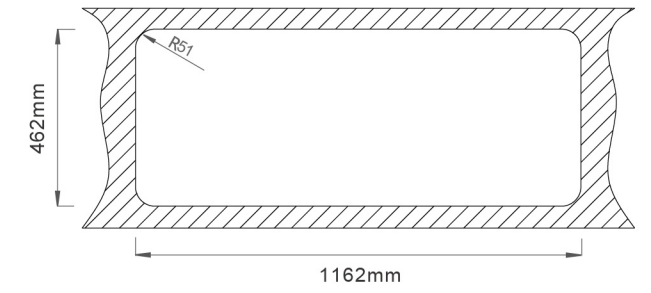

**CLASSIC.**

**SIZE**

**Cutout for fully topmount installation**

1162x462mm(4-R51)

**SPECIFICATIONS**

**SIZE(MM) :**  
1180 x 480

**TANK (MM):**  
328x376

**DEPTH (MM):**  
175

**THICKNESS(MM):**  
0.8

**INSTALLATION**

**MOUNT OPTION:**  
Topmount

**CUSTOMER SIZE**  
**NOT AVAILABLE**

**MAKE**

DRAWN

**MATERIAL**

SS304