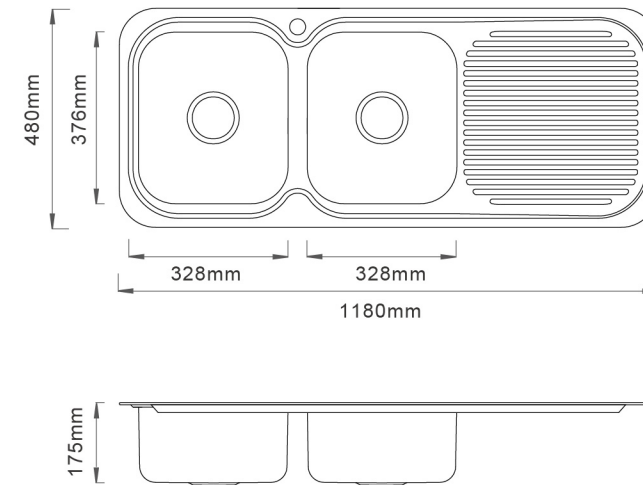

**CLASSIC.**

**SIZE**

**Cutout for fully topmount installation**

1162x462mm(4-R51)

**SPECIFICATIONS**

**SIZE(MM) :**  
1180 x 480

**TANK (MM):**  
328x376

**DEPTH (MM):**  
175

**THICKNESS(MM):**  
0.8

**INSTALLATION**

**MOUNT OPTION:**  
Topmount

**CUSTOMER SIZE**  
**NOT AVAILABLE**

**MAKE**

DRAWN

**MATERIAL**

SS304