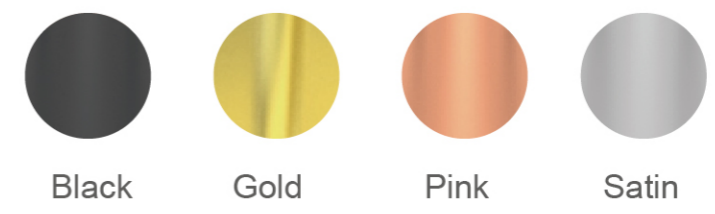

**SALOON.**

**OPTINONAL COLOR**

Black Gold Pink Satin

**SPECIFICATIONS**

**SIZE(MM) :**  
480 x 368

**TANK (MM):**  
460 x 348

**DEPTH (MM):**  
110

**THICKNESS(MM):**  
1.2